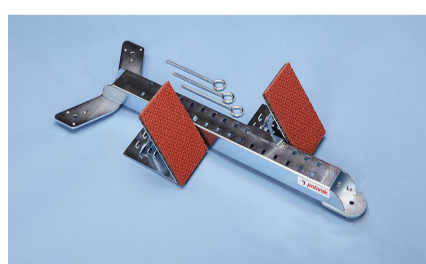

Tacos de salida ambidiestros con 2 bloques de acero galvanizado recubierto con material antideslizante, ajustable en inclinación y distancia.

Muchos artículos más según tu necesidad deportiva. Consultanos.