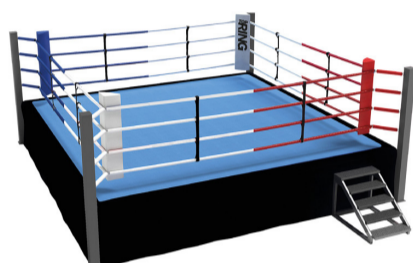

**Canasta portable Modelo S4100**

*Hydroplay ACE, Canasto portable presta apoyo móvil sobre ruedas, 325 cm de proyección, aparato eléctrico oleodinámico para el ajuste de la altura y el control independiente de las ruedas de transporte, tableros de vidrio con la almohadilla, reclinables anillos con red. FIBA*

**tecnología en instalaciones deportivas**

*Ring de boxeo sobre estructura de acero. Columnas acolchadas, cuerdas, 2 escaleras de entrada, superficie de alfombra y cubiertas laterales en PVC.*

*Tribuna de interior fijas con estructura de acero con asiento de polipropileno o asientos de madera, pasillos y escaleras de acuerdo con la legislación vigente.*

*Para tenis de playa y voleibol de playa (2 postes) con anclaje al suelo. Completo con sistema deslizante para la regulación de la altura de la red con botón de bloqueo.*

*Tribuna portátil modular de 10 mt de largo.*

*Barras de pared Suecas*

*Set recreacional de voleibol playa transportable en bolso. Incluye par de postes de acero pintados de amarillo, fabricados de distintos elementos, cuerdas de nylon para tensionar con ganchos y red de nylon.*