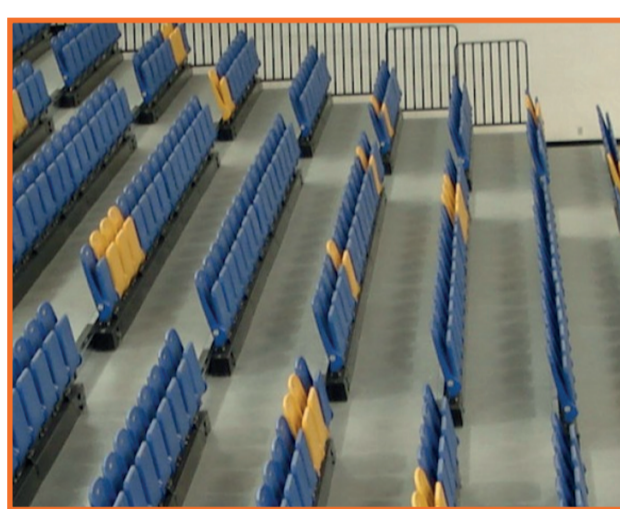

SERIE 3200 CON ASIENTOS CON RESPALDO VIP

GRADERIO SERIE 3200. ASIENTOS INDIVIDUALES PLEGABLES CON RESPALDO.

Para una instalación verdaderamente de primera clase, elija los graderíos telescópicos Kodiak Seating System serie 3200 con sillas plegables de plástico, semi acolchadas o totalmente tapizadas. Disponibles en una variedad de colores. Estos son lo último en comodidad y prestigio al mismo tiempo, maximizando la funcionalidad de sus instalaciones.

Combinando la comodidad insuperable de las sillas individuales de Kodiak Seating y la versatilidad de los graderíos telescópicos, los sistemas de sillas individuales están ganando popularidad en los gimnasios deportivos, escuelas secundarias, universidades, salas de música, auditorios / cafeterías o cualquier lugar donde la comodidad, el estilo y la versatilidad sean el objetivo final.