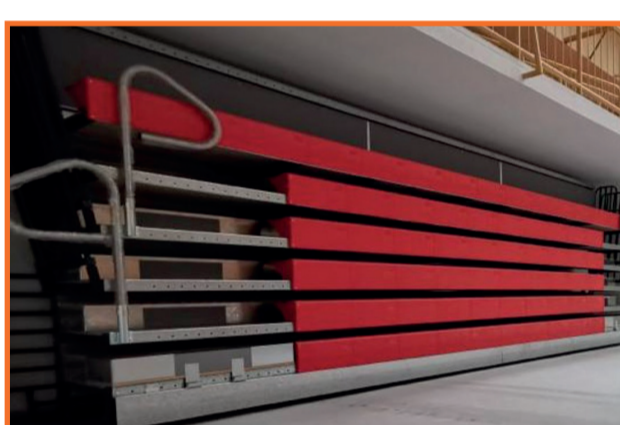

## SERIE 2400 CON ASIENTOS SIN RESPALDO

GRADERIO SERIE 2400. BANCA CORRIDA SIN RESPALDO.

En las instalaciones de usos múltiples de hoy en día, una grada fuerte con un mínimo tiempo de instalación y una mayor flexibilidad de uso es una necesidad. Es esencial un cambio rápido y conveniente desde el área de asientos hasta el uso total del espacio.

Los módulos de una sola pieza de Kodiak Seating están disponibles en 14 colores, fabricados en polietileno de alta densidad (HDPE), moldeados por inyección.