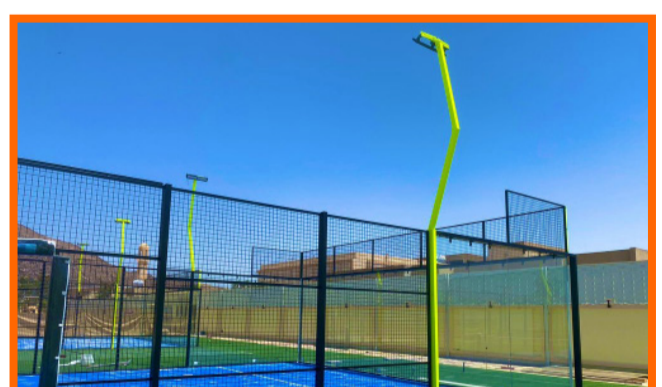

Ya sea para instalaciones en interiores o exteriores, contamos con las mejores canchas de pádel. Consultanos.

contactos
email: info@arxlac.com
whatsapp: +352 621 359 770

seguinos en las redes

[arxlacmarketdevelopment](#)
 [@arxlac](#)
 [arxlacmarketdevelopment](#)