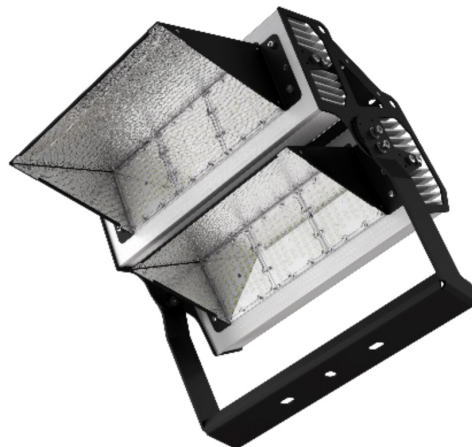

MODUS R SERIES Estadios deportivos

- Un producto liviano y extremadamente versátil diseñado tanto para modernizaciones como para construcciones nuevas.
- Foco reflector LED sin parpadeo, listo para transmitir y de bajo deslumbramiento, diseñado específicamente para iluminación deportiva, de campo y de áreas grandes.
- Equipo de control electrónico IP67 único montado de forma remota para facilitar la instalación, que activa hasta 216 LED con múltiples distribuciones fotométricas.
- Los controles dinámicos ricos en funciones y la capacidad de monitoreo remoto brindan una solución altamente escalable, para una experiencia de usuario de alto nivel en UHD y condiciones de cámara súper lenta.

MODUS S SERIES Estadios deportivos de pequeño a mediano tamaño

- La serie Modus S está diseñada para aplicaciones deportivas y ofrece paquetes de alto lumen con peso limitado.
- Minimiza el número de proyectores necesarios por poste al precio más competitivo.
- Se puede utilizar tanto para modernizaciones como para construcciones nuevas y cumple con los estándares y especificaciones de la industria en todas las aplicaciones para las que se utiliza.

MODUS 450 Estadios pequeños

- La serie Midstream Modus fue desarrollada para proporcionar una solución para entornos que necesitan reemplazar proyectores de halógenos metálicos de 2 kW.
- Estos entornos pueden variar desde aeródromos militares hasta bahías de reparación al aire libre que requieren un paquete de alto lumen pero productos de larga duración y bajo mantenimiento. El diseño modular de la serie Modus permite un enfoque versátil para el diseño de iluminación, permitiendo nuevas formas de combinar diferentes productos de energía en la misma ubicación.
- Mientras tanto, un disipador térmico de aluminio extruido y una construcción de acero inoxidable permiten utilizar esta gama en condiciones ambientales adversas.