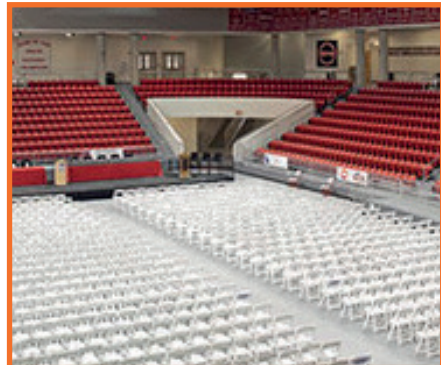

PROTECTORES DE GIMNASIOS