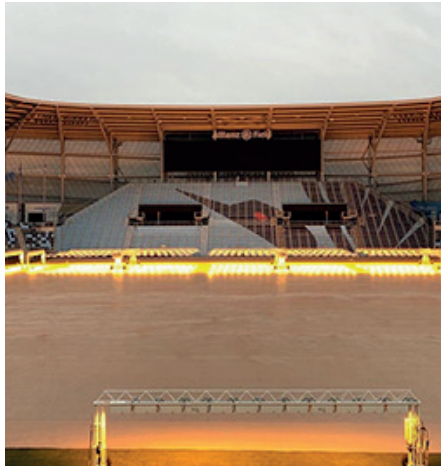

PROTECTORES DE CÉSPED EVERGREENS

Diseñado para absorber más calor y puede aumentar la temperatura del suelo en más de 10 °F (5,5 °C). EVERGREEN® Premium se ha elaborado con tecnología patentada de revestimiento de encaje, que protege los greens nuevos, establecidos y acelera el crecimiento del césped para todo tipo de aplicaciones y construcciones. Para uso en varias estaciones.